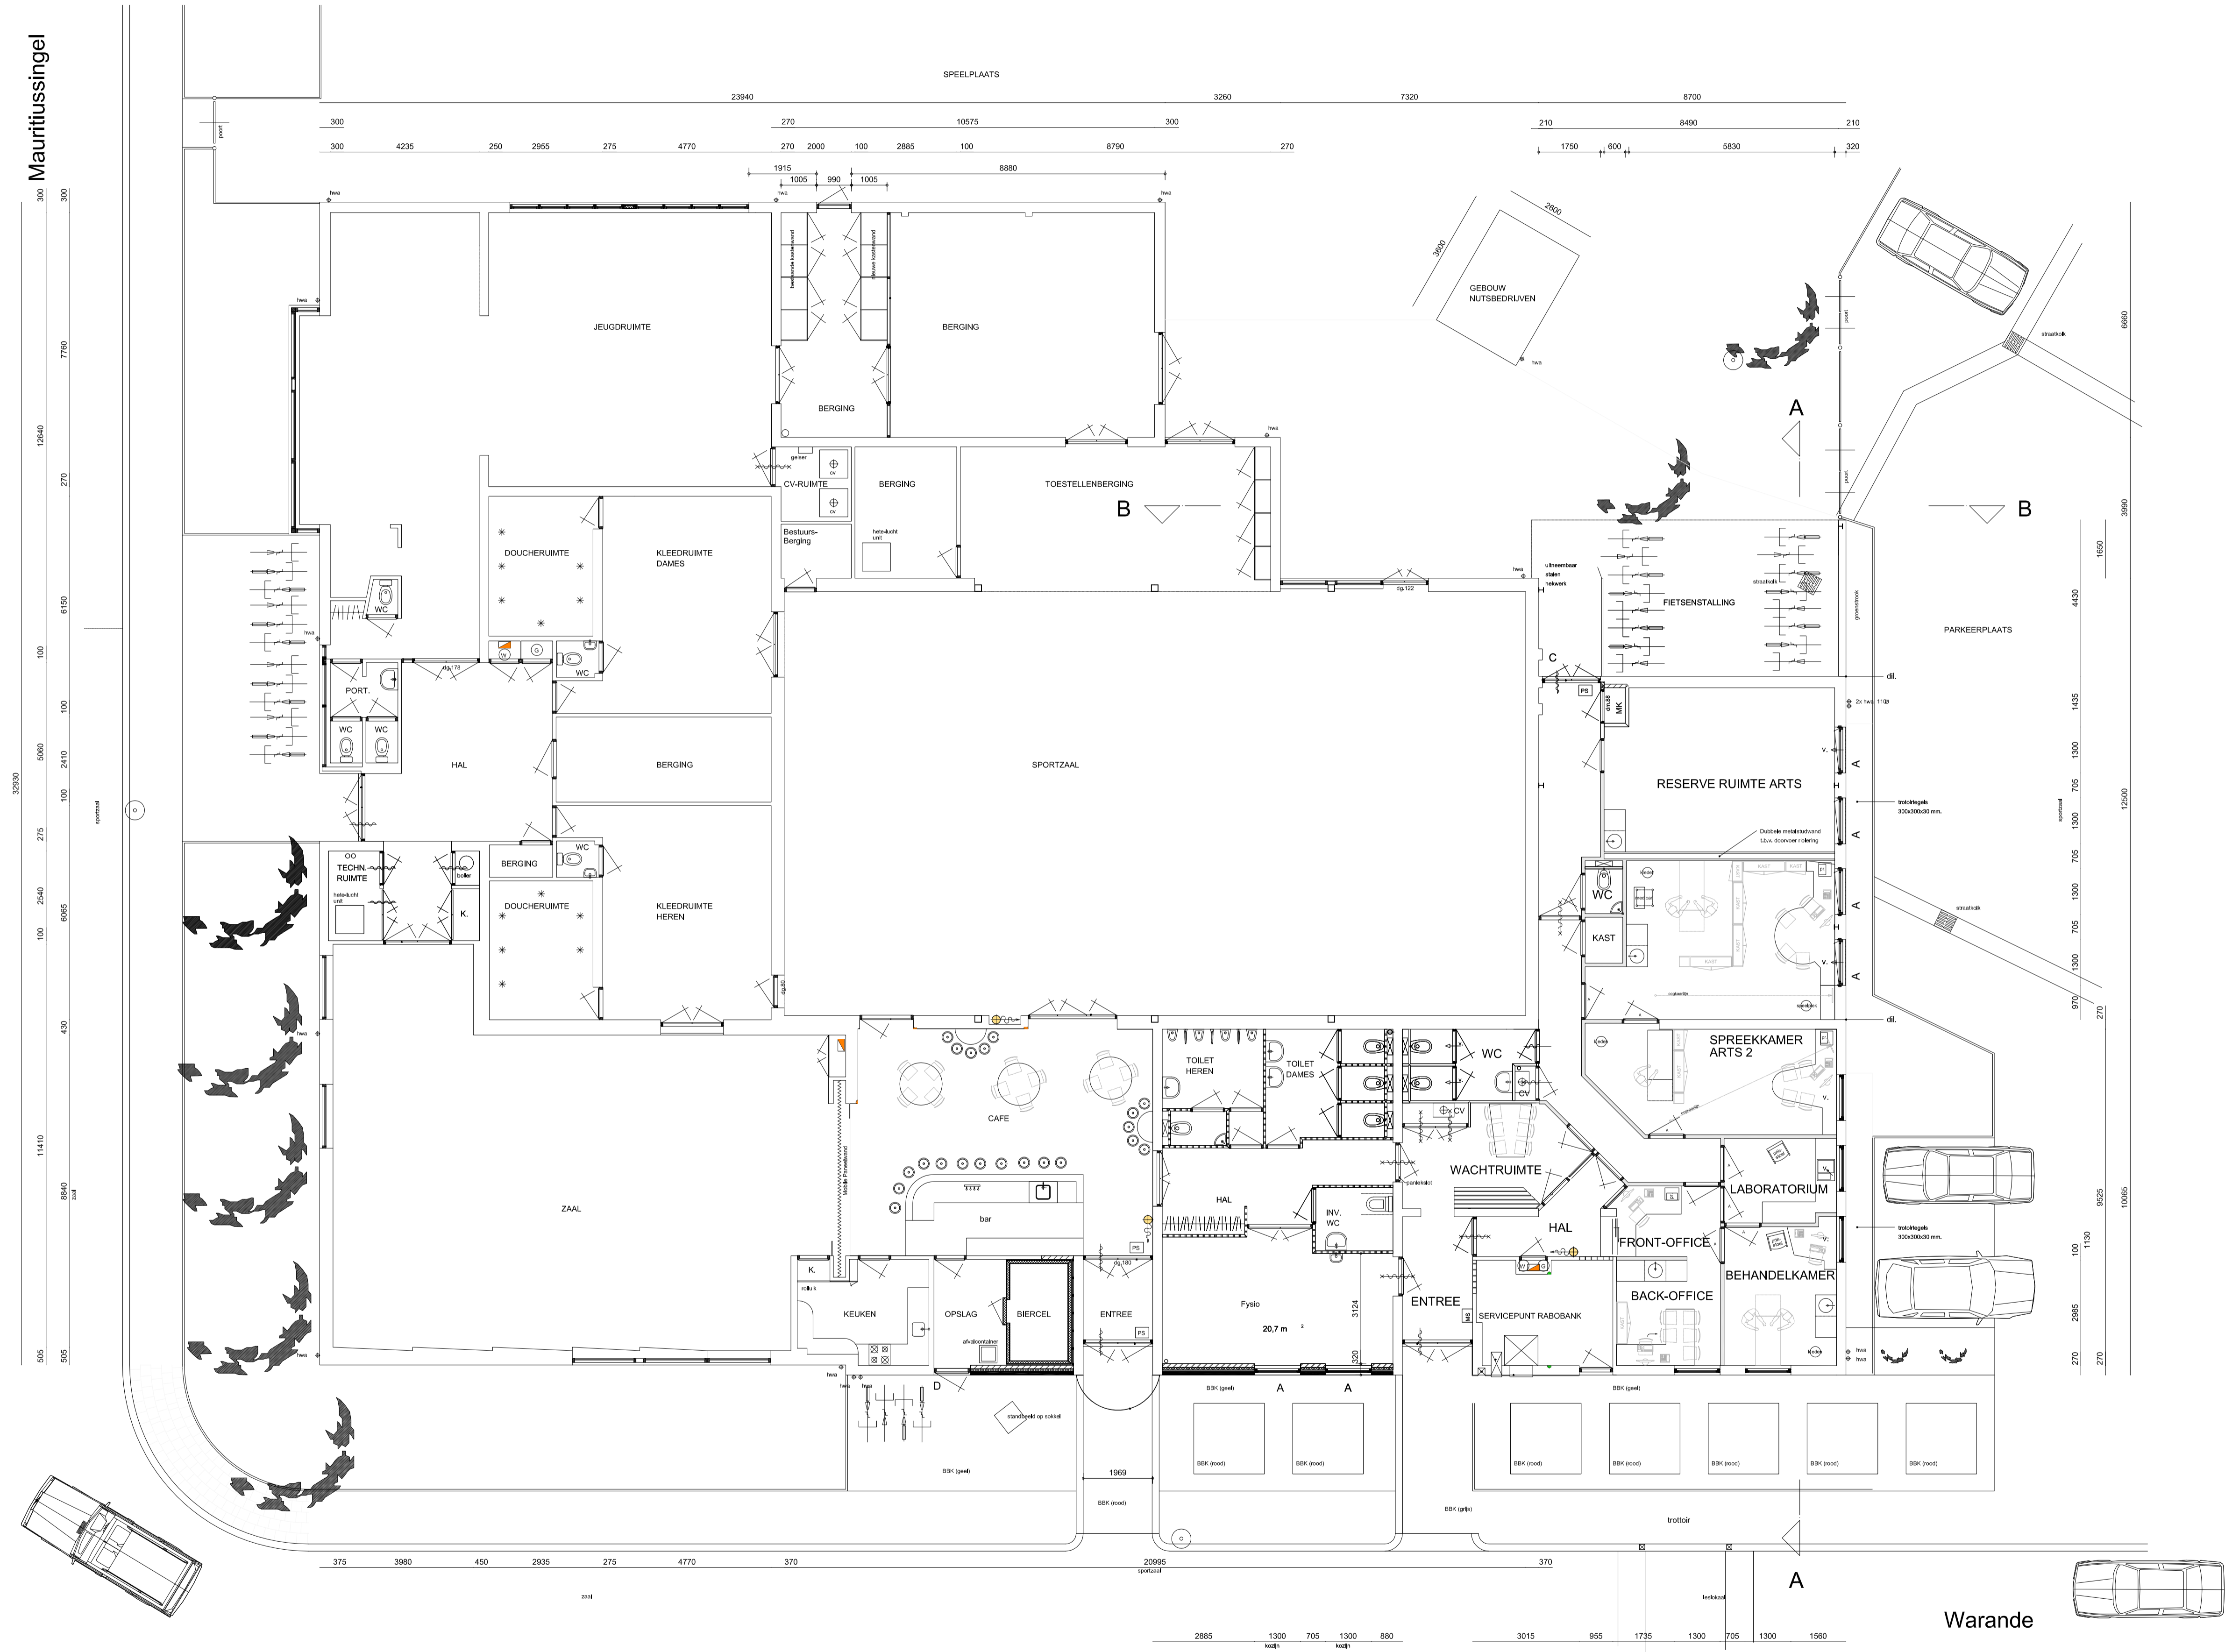

Mauritiusingel

- Project Coördinatie
- Bouwbegeleiding
- Bouwkosten
- Project Management

NASS
BOUWADVIES
Strucht 75, 6305 AG, Schin op Geul
Tel 043-4591424
FAX 043-4593555
E-mail info@bouwadviesnass.nl

Project nr.: N-003		Onderzocht door: Schicht Gemeenschapsvoorzieningen Schin op Geul	
Naam: PN	Datum: 27-05-2014	Status: Definitief	
Tekeningnummer: B-04		Onderdeel: Plattegrond	Schaal: 1: 100

Nr.: Wijziging: Datum: Naam:

Warande